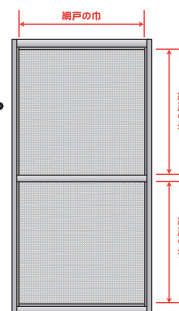

● 網戸張替えも承ります。

〈 材料費・運搬費すべて込みの料金目安 〉

- ・ 巾90×長さ120cm以下 1面 2,750円(税込)、
巾90×長さ120cmを超えるもの 1面 4,400円(税込)。
- ・ 2枚目からは550円(税込)値引きします。
- * 巾90cmを超える場合は別途お見積りいたします。

〈サイズの見方〉

* 右図の場合、2面扱いになります。

ALPHA PHOENIX

<https://www.alphaphoenix.com>